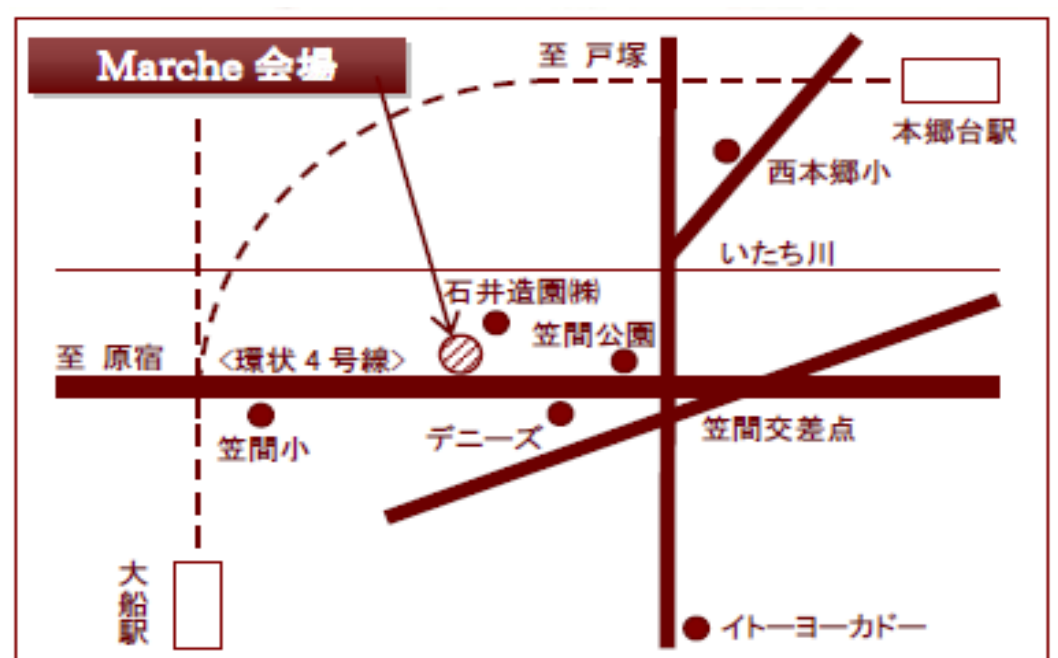

ワークショップ ※ 随時OK

- ・ 空羽~kuu「和菓子」
- ・ atelier M「キャンドル」
- ・ sattin♪SB「スクラップブック」

石井造園 ・ 盆栽

- ・ ちびっこ広場 ・ モツ煮
- ・ コーヒー ・ さつま芋の天ぷら

★詳細はHPをご覧ください

キャンドル*ワーク

和菓子*ワーク

横浜市栄区笠間4-11-5 石井造園(株)